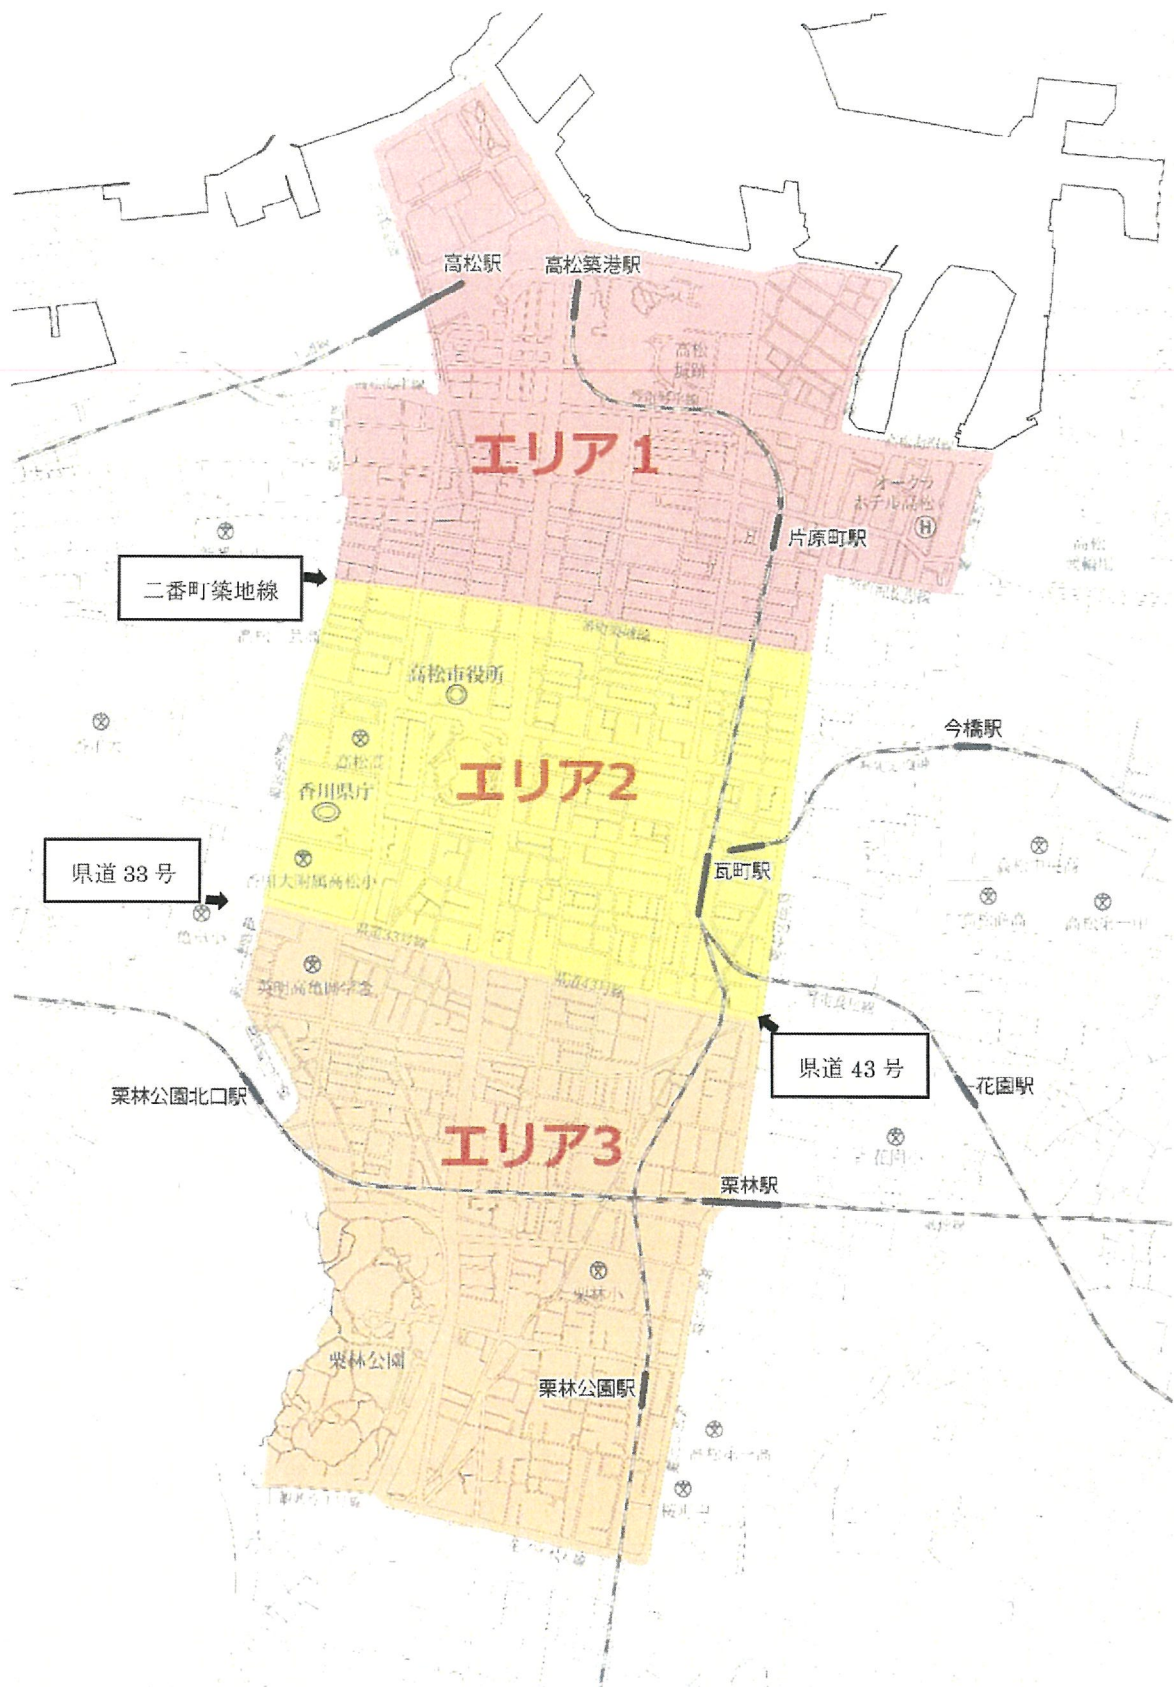

高松空港から市内中心部までの定額運賃制の実施について

高松タクシー協会では、高松空港から、高松市内中心部の 3 エリアへのタクシー運送について、通常のメーター運賃に並行して、定額運賃制を実施することと致しました。

概要は下記の通りですので、ご利用頂きますようよろしくお願い申し上げます。

記

1. 出発地：高松空港
到着地：高松市内のエリア 1～3（別図の通り）
2. 実施する理由
国内外観光客の増加に伴い、高松空港から、利用客の多い JR 高松駅、高松港等の交通要所地やホテル、商店街等を含む地域までのタクシー運送に、わかりやすく割安な定額運賃制を設定し、利用者利便の向上を図る。
3. 実施予定日
平成 31 年 4 月 26 日（金）
4. 適用する車両
普通車
5. 定額運賃の額（令和 5 年 3 月 6 日改定）

エリア名	車種区分	定額運賃	深夜早朝割増
エリア 1	普通車	5,100 円	6,120 円
エリア 2	普通車	4,900 円	5,880 円
エリア 3	普通車	4,500 円	5,400 円

（各エリア共 100 円～500 円程度お安くなっています。）

6. 適用方法
 - (1) 原則前日までの予約制となります（実施事業者は別紙の通り）。
 - (2) 高松空港から市内各エリアまでの最短経路を走行し、途中の立ち寄りやエリア外への変更はできません。
 - (3) 深夜早朝割増は、運送の開始から終了までの時間が深夜早朝時間帯（午後 10 時～午前 5 時）の中にすべて含まれる場合に適用されます。
 - (4) 予め割り引かれた運賃のため、他の運賃割引（障害者割引等）は適用されません。

【別図1】対象エリア

高松空港発 定額運賃実施事業者

令和5年3月6日現在

事業者名	電話番号
日新タクシー(株)	087-882-2424
東讃交通(株)	087-851-4949
(株)トキワタクシー	087-867-6010
琴参タクシー(株)	087-815-1300
平井タクシー(株)	087-851-8419
中央交通(株)	087-851-3953
錦町相互タクシー(株)	087-861-4849
スマレ交通(株)	087-843-0201
ことでんバス(株)	087-851-7745
相互タクシー(株)	087-861-4849
大川タクシー(株)	087-851-3356
第一タクシー(株)	087-851-3193
(有)丸一タクシー	087-821-3871
(有)元山タクシー	087-861-4849
(有)ハロータクシー	087-868-8686
(有)金星タクシー	087-821-7070
平成レッグス(株)	087-881-2370
三共タクシー(有)	087-866-9587
空港タクシー(有)	087-879-1515
19 社	